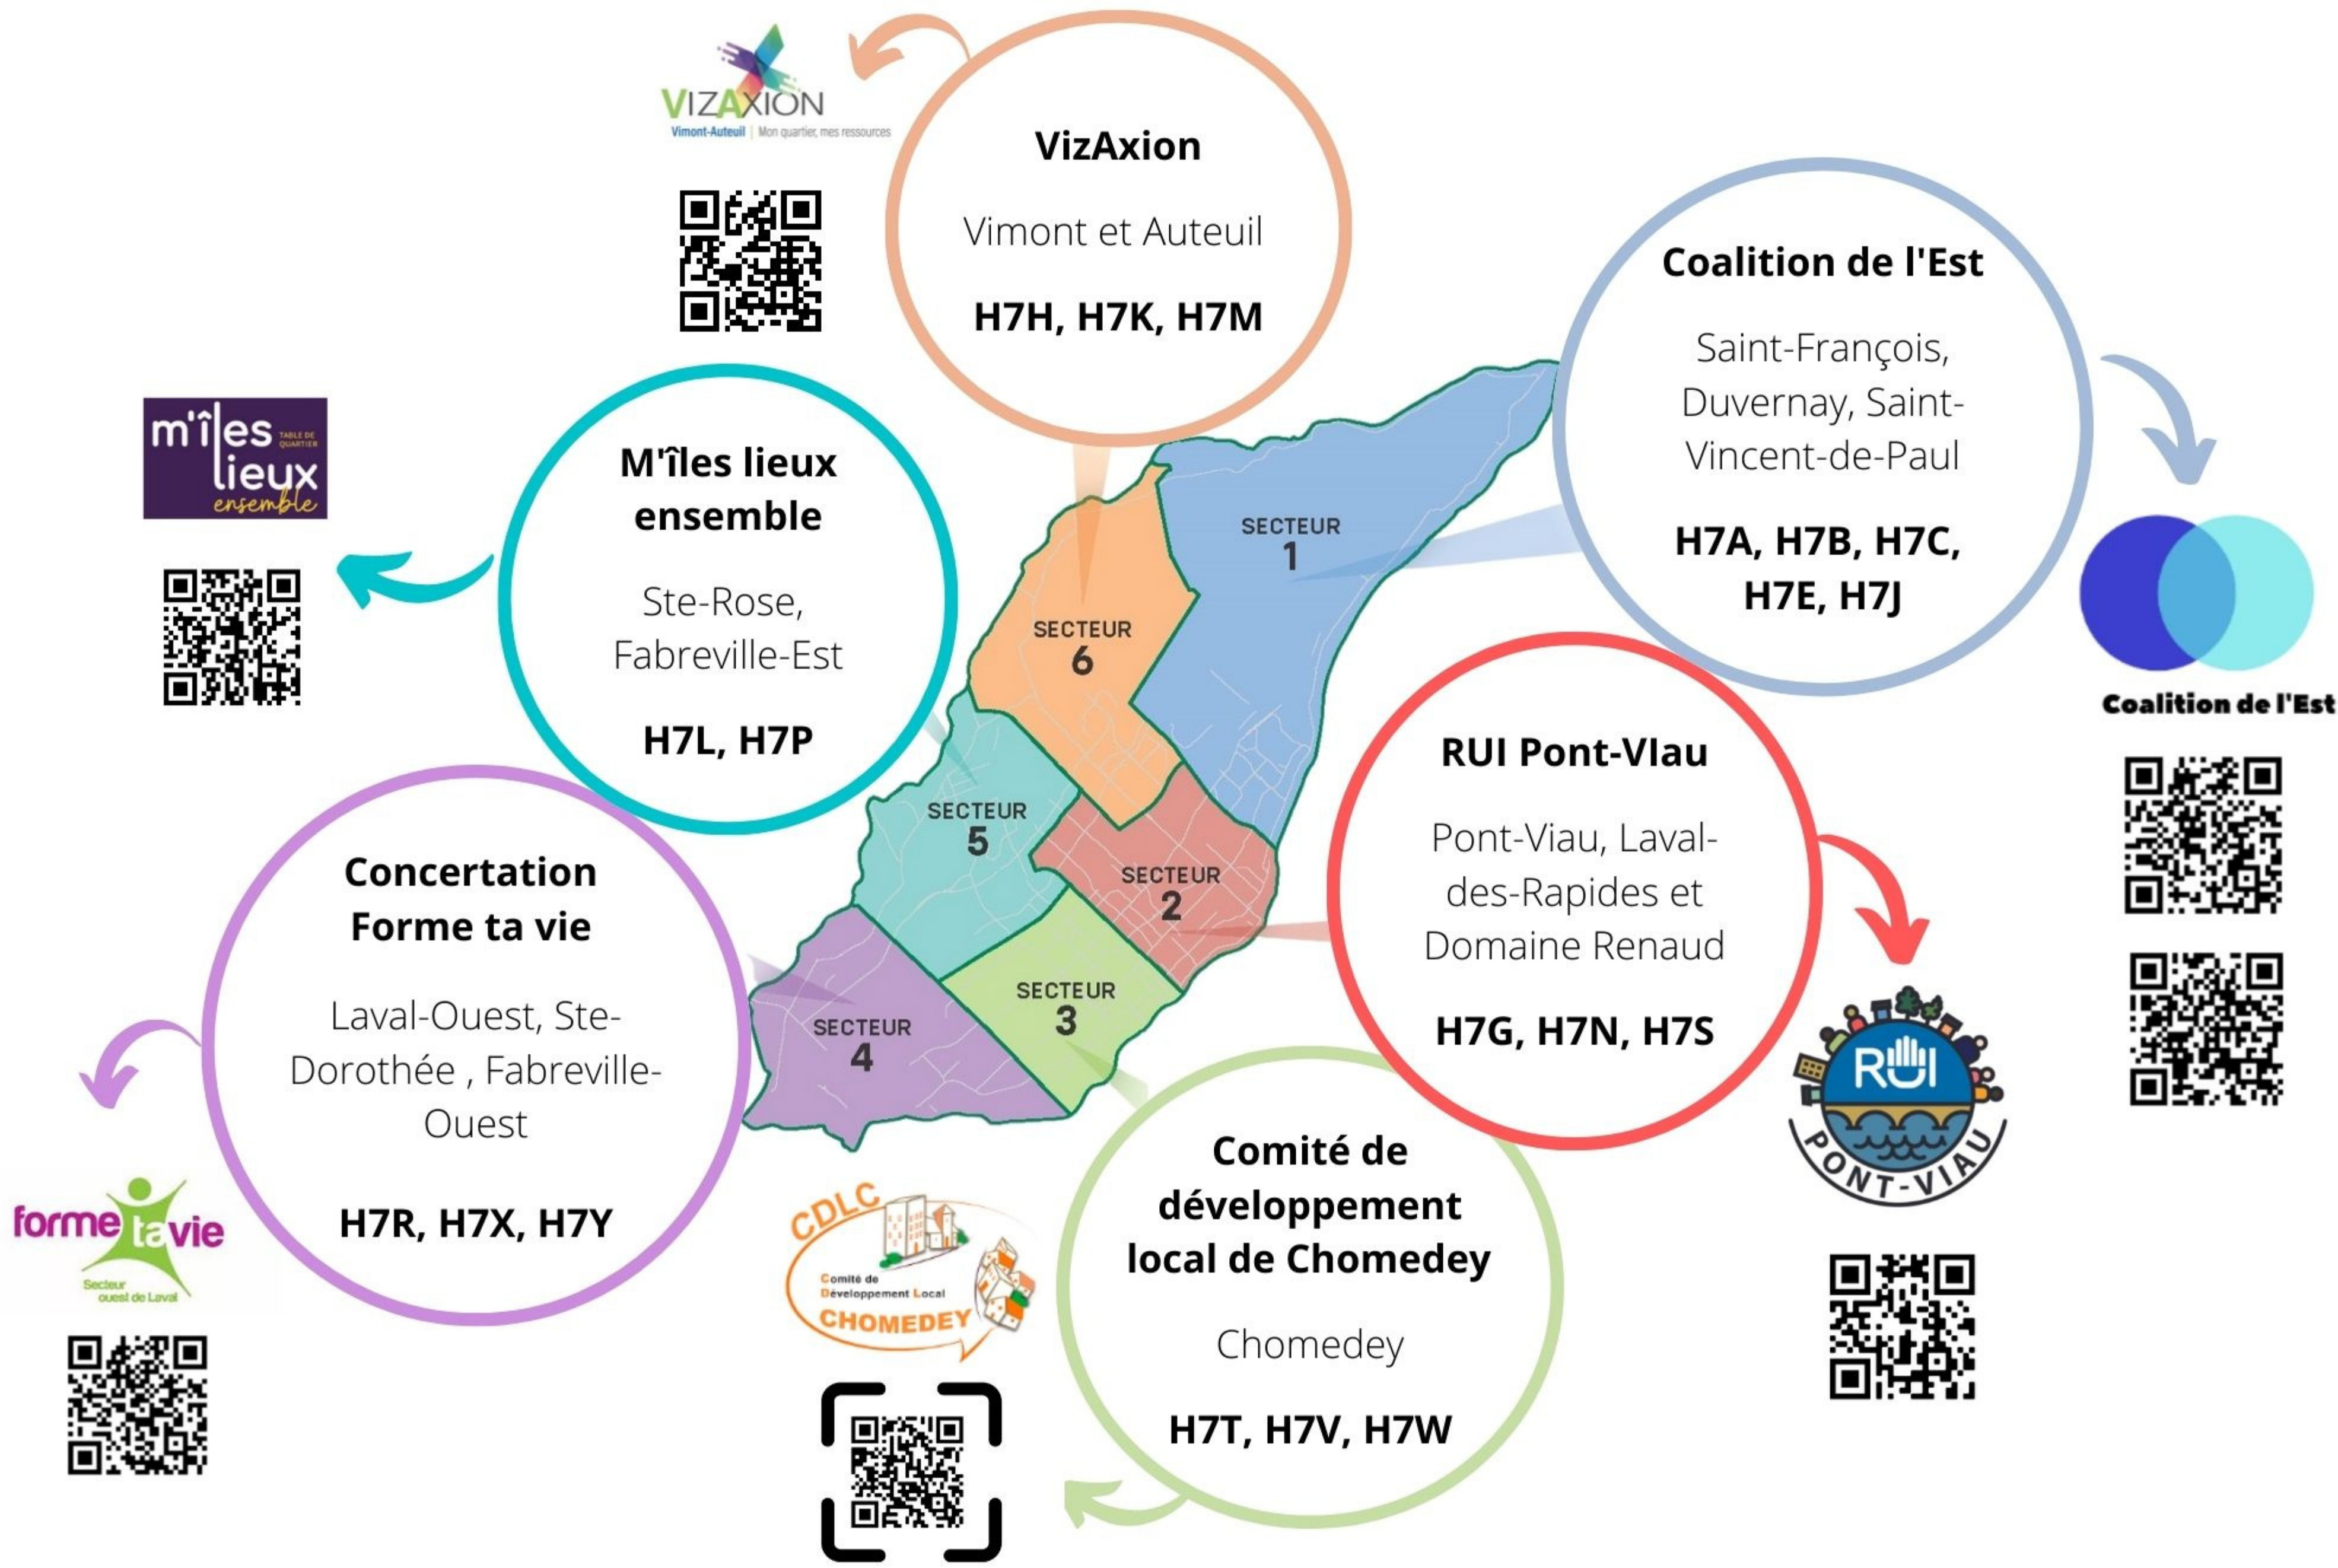

# Les tables de concertations locales de Laval

Que ce soit pour connaître les activités et les services dans votre secteur, pour vous impliquer ou plus encore, scannez le code QR et découvrez votre table de quartier!

# JE SUIS UN AGENT - UNE AGENTE DE MOBILISATION OU DE PROXIMITÉ

je travaille pour une concertation locale de Laval

## UNE CONCERTATION LOCALE ?

Oui, c'est un ensemble de personnes qui représentent des organismes, des institutions, des entreprises ainsi que des citoyennes et citoyens.

## ILS SE MOBILISENT...

pour mettre en place des actions qui favorisent des conditions de vie optimales chez la population de chaque secteur.